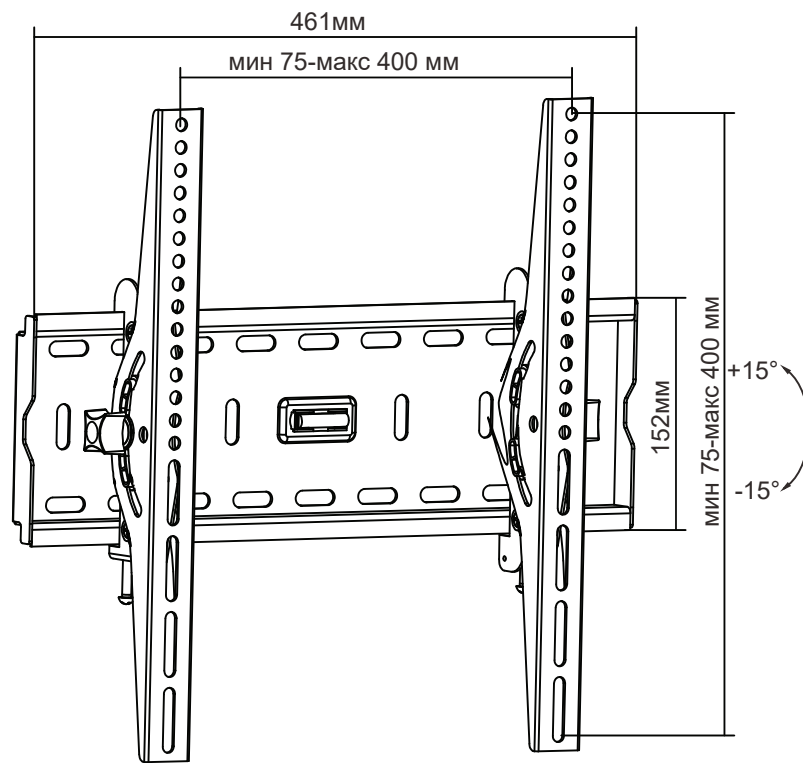

# BAFF

ИНСТРУКЦИЯ ПО МОНТАЖУ  
HN 26-65L

Расстояние от стены 70 мм

**VESA**  
75x75, 100x100,  
200x100, 200x200  
300x300, 400x200  
400x400

ДИАГОНАЛЬ  
**26"-65"**  
ТВ

МАКСИМАЛЬНАЯ  
НОМИНАЛЬНАЯ  
НАГРУЗКА  
**45 КГ**