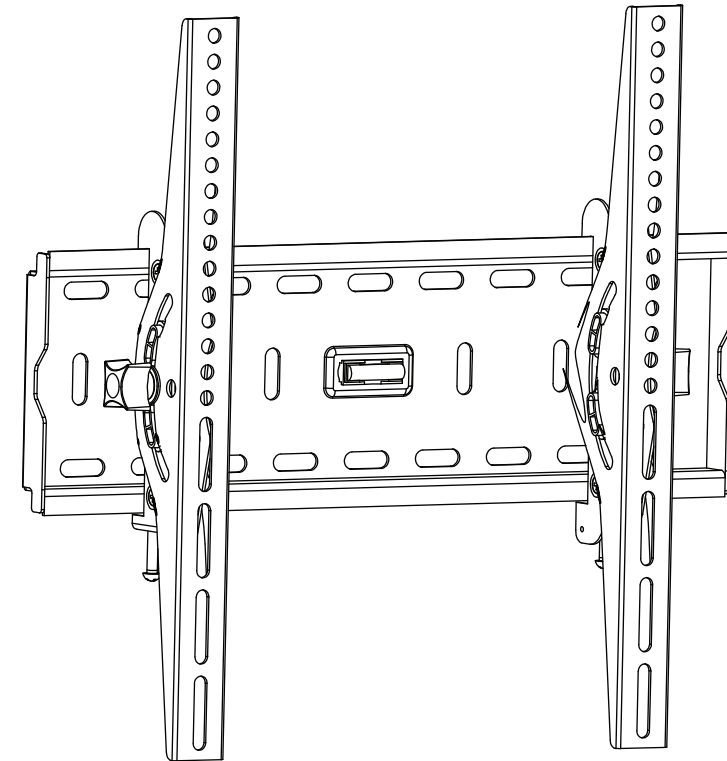

# BAFF

ИНСТРУКЦИЯ ПО МОНТАЖУ  
HN 26-65L

Расстояние от стены 70 мм

**VESA**  
75x75, 100x100,  
200x100, 200x200  
300x300, 400x200  
400x400

ДИАГОНАЛЬ  
**26"-65"**  
ТВ

МАКСИМАЛЬНАЯ  
НОМИНАЛЬНАЯ  
НАГРУЗКА  
**45 КГ**