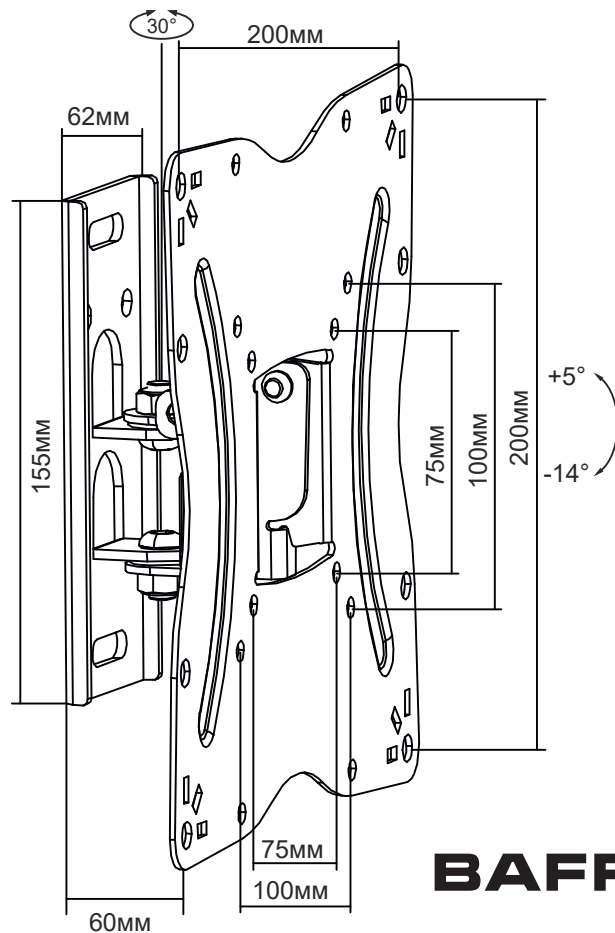

BAFF

ИНСТРУКЦИЯ ПО МОНТАЖУ
KS 13-43

BAFF

baff-tech.ru

KS 13-43