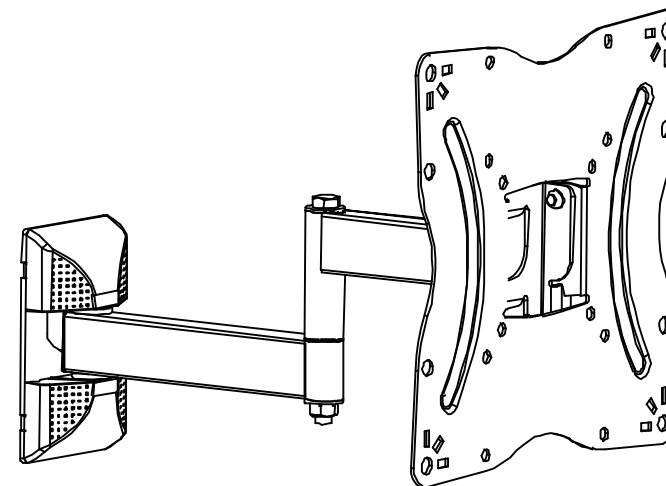

BAFF

baff-tech.ru

Месяц и год изготовления / Production date: 12.2022 г.

Изготовлено в Китае

Manufacturer: YUYAO HUALUN IMPORT AND EXPORT CO., LTD.

Address: F.7, HUALUN MANSION, NO.195 NANLEI ROAD, YUYAO, ZHEJIANG, CHINA.

Изготовитель: ЮЯО ХУАЛУН ИМПОРТ И ЭКСПОРТ ЛТД.

Адрес: F.7, ХУАЛУН МЕНШН, NO 195 НАНЛЕЙ РОАД, ЮЯО, ЧЖЭЦЗЯН, Китай.

Импортер: ООО «Диорит-Технис»

Адрес: 347800, Россия, Ростовская область, г. Каменск-Шахтинский, ул. Ворошилова, 152

Tel / Тел: +7 (863) 203-71-01/02/03, +7 (86365) 4-05-05, e-mail: info@baff-tech.ru

ВНИМАНИЕ! ИЗДЕЛИЕ МОЖЕТ НЕЗНАЧИТЕЛЬНО ОТЛИЧАТЬСЯ ОТ ИЗОБРАЖЕННОГО НА УПАКОВКЕ ИЛИ В ЭТОЙ ИНСТРУКЦИИ. ПРОИЗВОДИТЕЛЬ ОСТАВЛЯЕТ ЗА СОБОЙ ПРАВО ВНОСИТЬ КОНСТРУКТИВНЫЕ ИЗМЕНЕНИЯ, НЕ ОКАЗЫВАЮЩИЕ ВЛИЯНИЕ НА ОСНОВНЫЕ СВОЙСТВА ИЗДЕЛИЯ, БЕЗ ПРЕДВАРИТЕЛЬНОГО УВЕДОМЛЕНИЯ.

VESA

75*75,100*100,
200*100,200*200

ДИАГОНАЛЬ

13"-43"
ТВ

20 кг

КРОНШТЕЙН ДЛЯ ТЕЛЕВИЗОРА

ВНИМАНИЕ! НЕ ПРЕВЫШАЙТЕ НОМИНАЛЬНЫЙ НАГРУЗКУ. ЭТО МОЖЕТ ПРИВЕСТИ К СЕРЬЕЗНЫМ ТРАВМАМ И ПОВРЕЖДЕНИЯМ.