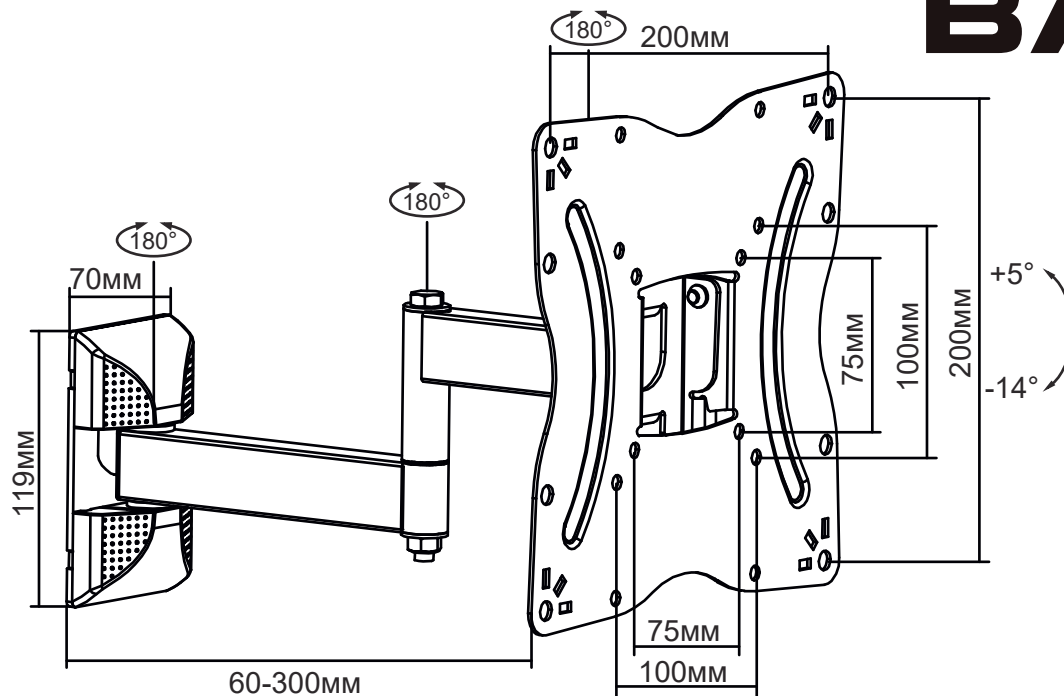

# BAFF

ИНСТРУКЦИЯ ПО МОНТАЖУ

**KPS 13-43**

**VESA**

75\*75,100\*100,  
200\*100,200\*200

**ДИАГОНАЛЬ**

**13"-43"**  
ТВ

**20 кг**