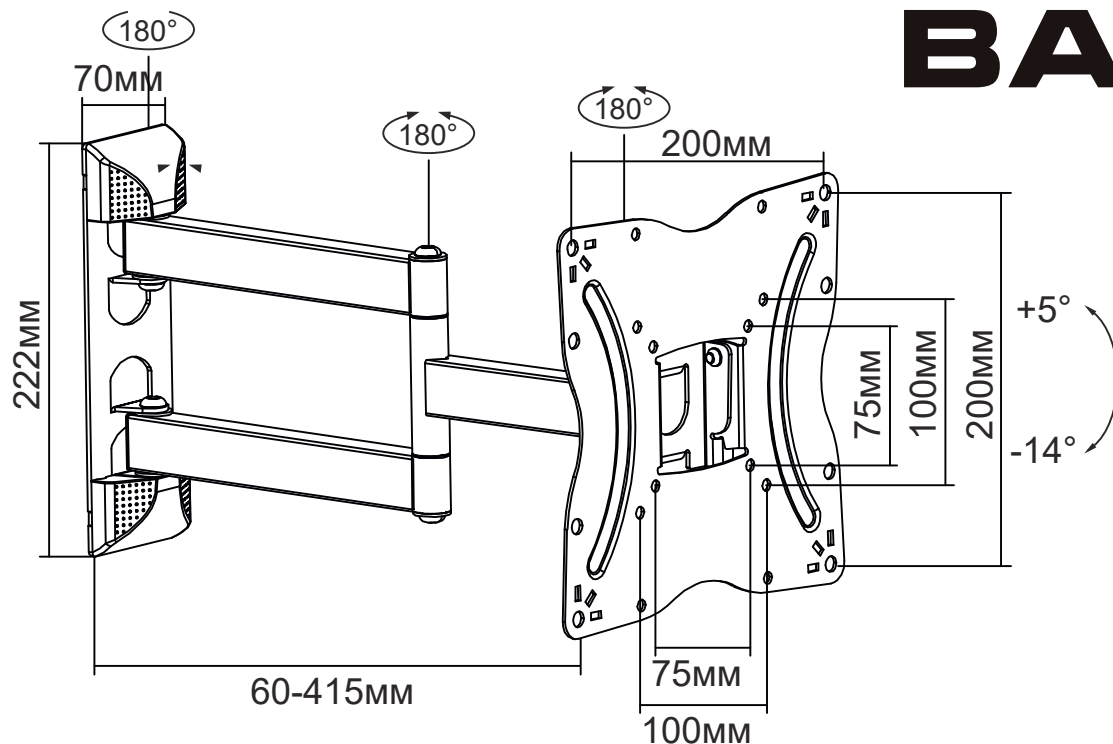

# BAFF

ИНСТРУКЦИЯ ПО МОНТАЖУ

KP2S 13-55

VESA

75x75, 100x100  
200x100, 200x200

ДИАГОНАЛЬ

13"-55"  
ТВ

30 кг