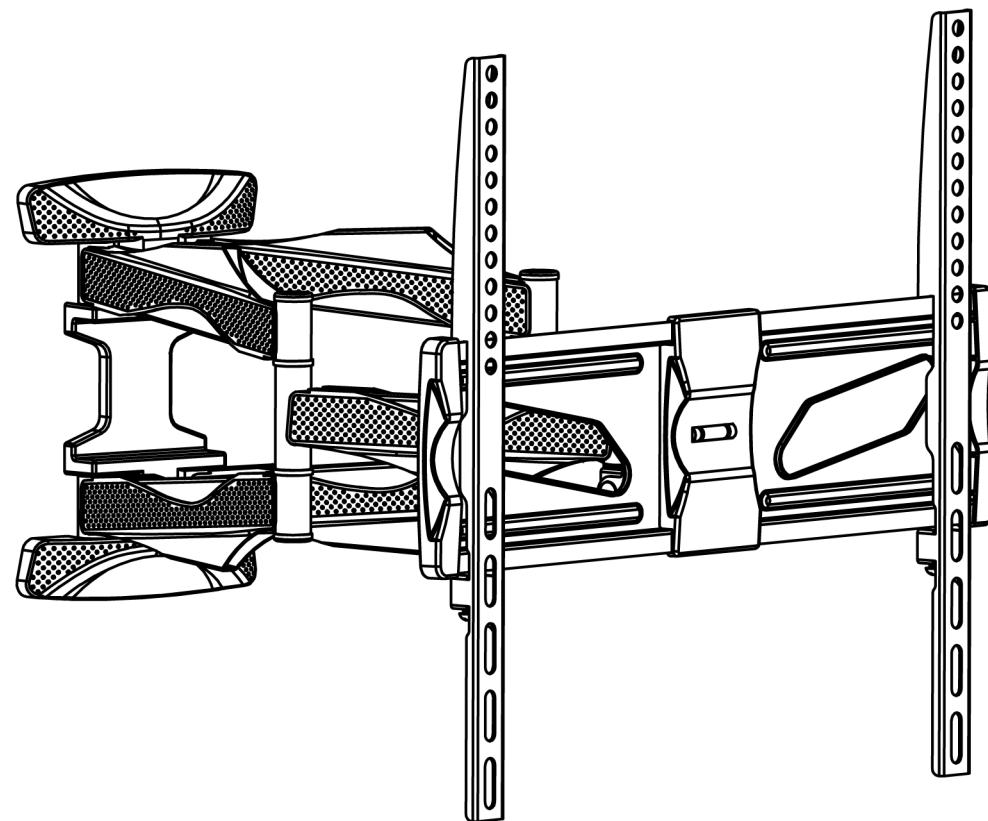

Расстояние от стены 57-470 мм

BAFF

baff-tech.ru

Месяц и год изготовления / Production date: 11.2022 г.
Изготовлено в Китае

Manufacturer: YUYAO HUALUN IMPORT AND EXPORT CO., LTD.
Address: F.7, HUALUN MANSION, NO.195 NANLEI ROAD, YUYAO, ZHEJIANG, CHINA.
Изготовитель: ЮЯО ХУАЛУН ИМПОРТ И ЭКСПОРТ ЛТД.
Адрес: F.7, ХУАЛУН МЕНШН, NO 195 НАНЛЕЙ РОАД, ЮЯО, ЧЖЭЦЗЯН, Китай.

BAFF

ИНСТРУКЦИЯ ПО МОНТАЖУ
HP2S 40-80

VESA

100x100, 200x200
400x200, 400x400
600x400

ДИАГОНАЛЬ

40"-80"
ТВ

45 кг

КРОНШТЕЙН ДЛЯ ТЕЛЕВИЗОРА